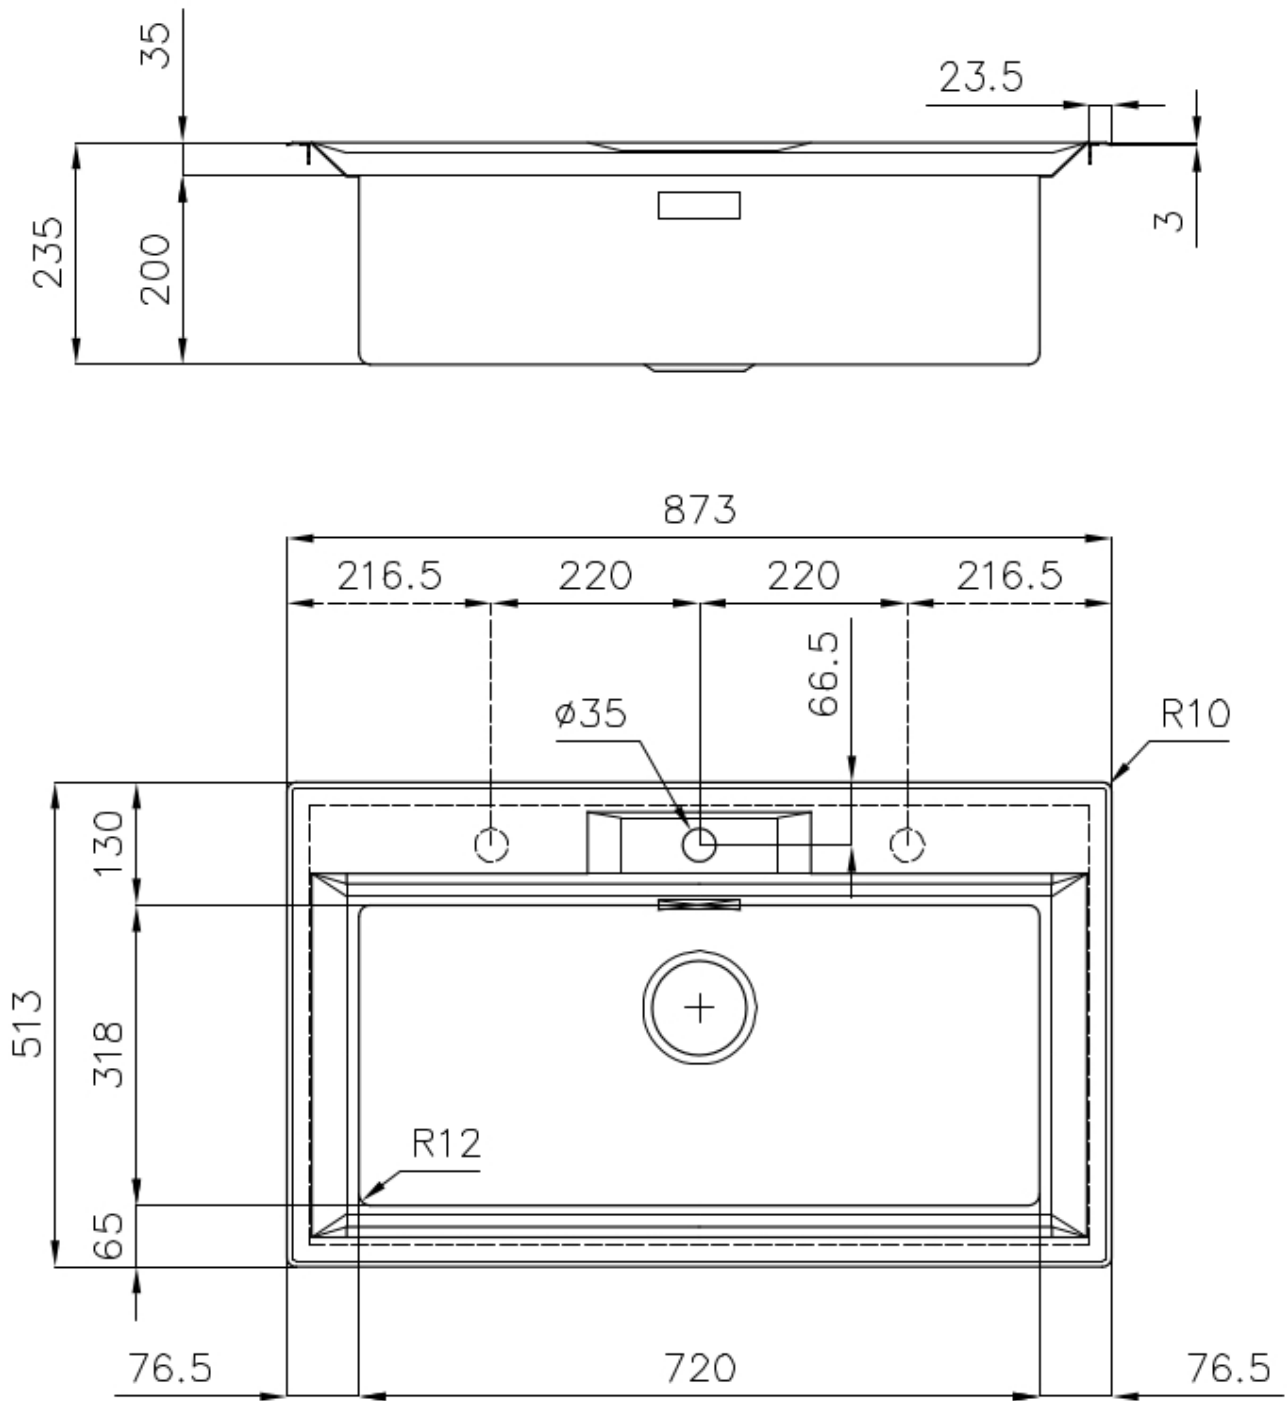

DETTAGLI

Bordo Installazione

Semifilo

Finitura Spazzolato Foster

Materiale Acciaio inox AISI 304

Texture Spazzolato

Base 80 cm

Dimensioni 873x513 mm

Dotazioni standard Ganci di fissaggio, guarnizione, piletta, troppo-pieno e sifone, Imballo in scatola

Fori Mixer 1 foro di serie - 2° e 3° su richiesta

Foro incasso 840 x 480 mm

Gocciolatoio No

Larghezza 87 cm

Misura vasca 720x320mm

Numero vasche 1 vasca

Piletta Piletta SPACE 3,5"

DATI TECNICI

GALLERIA FOTOGRAFICA

ACCESSORI OPZIONALI

Cestello portapiatti inox
8100 304

ABBINAMENTI CONSIGLIATI